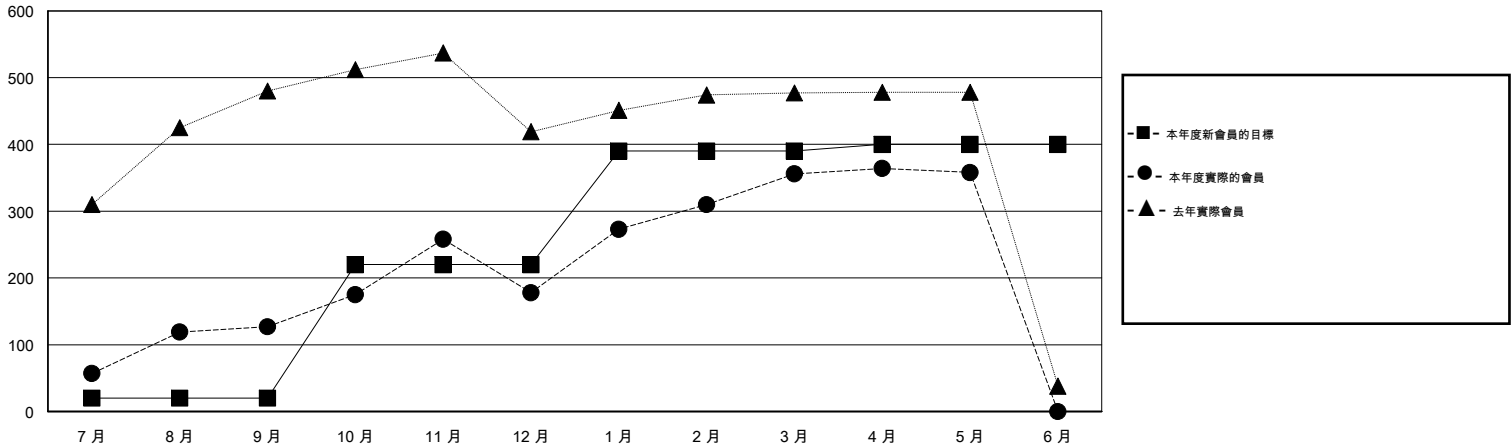

MONTHLY MEMBERSHIP PROGRESS REPORT

District 300C1

Results as of: 5/31/2014

GMT: PEI-JEN CHEN

地點 REP OF CHINA

GMT憲章區 5

分會					位會員@每位須繳				
成果 2013-2014					成果 2013-2014				
季	新分會目標	實際新會	實際取消的分會	實際淨增/減	季	新會員目標	實際添加會員總數	實際退會會員	實際淨增/減
7月/8月/9月	2	1	0	1	7月/8月/9月	20	187	60	127
10月/11月/12月	0	0	0	0	10月/11月/12月	200	186	135	51
1月/2月/3月	0	0	0	0	1月/2月/3月	170	191	13	178
4月/5月/6月	0	0	0	0	4月/5月/6月	10	14	12	2

目標與實際新會累積

目標和實際會員累積

已取消的分會: 0	58 CLUBS OF 71 增添1位或以上的新會員	性別分佈
放棄的會員		男 2,028 (76.01%)
過世 2		女 640 (23.99%)
分會已取消 0	點擊這裡取得健康評估資料	家庭單位會員 244
其他 218		戶長 107
總計 220		非戶長 137