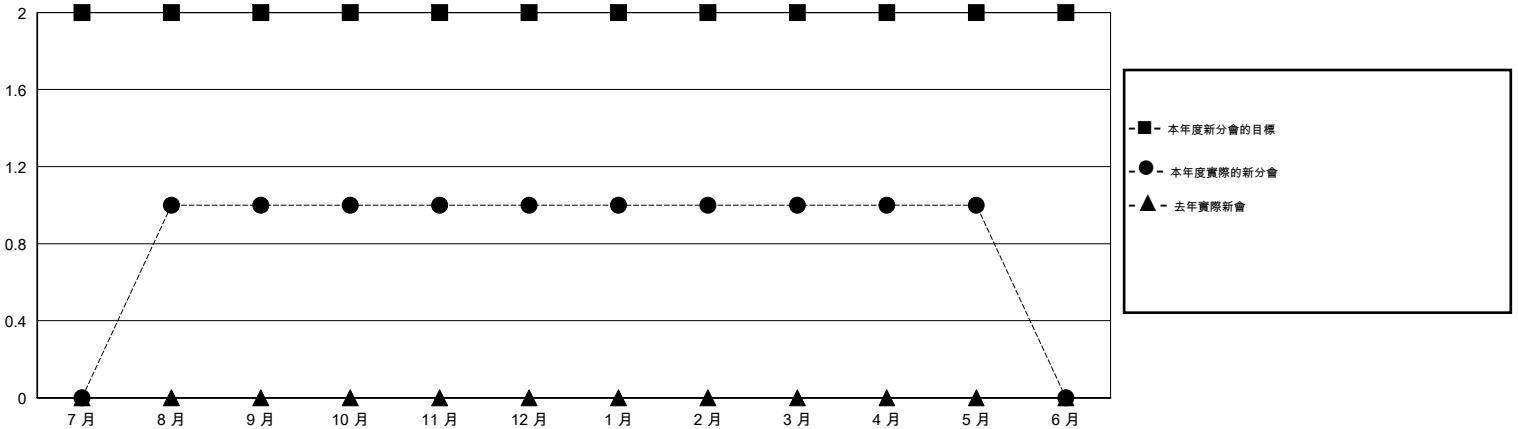

MONTHLY MEMBERSHIP PROGRESS REPORT

District 300C1

Results as of: 5/31/2014

GMT: PEI-JEN CHEN

地點 REP OF CHINA

GMT憲章區 5

分會					位會員@每位須繳				
成果 2013-2014					成果 2013-2014				
季	新分會目標	實際新會	實際取消的分會	實際淨增/減	季	新會員目標	實際添加會員總數	實際退會會員	實際淨增/減
7月/8月/9月	2	1	0	1	7月/8月/9月	20	187	60	127
10月/11月/12月	0	0	0	0	10月/11月/12月	200	186	135	51
1月/2月/3月	0	0	0	0	1月/2月/3月	170	191	13	178
4月/5月/6月	0	0	0	0	4月/5月/6月	10	14	12	2

目標與實際新會累積